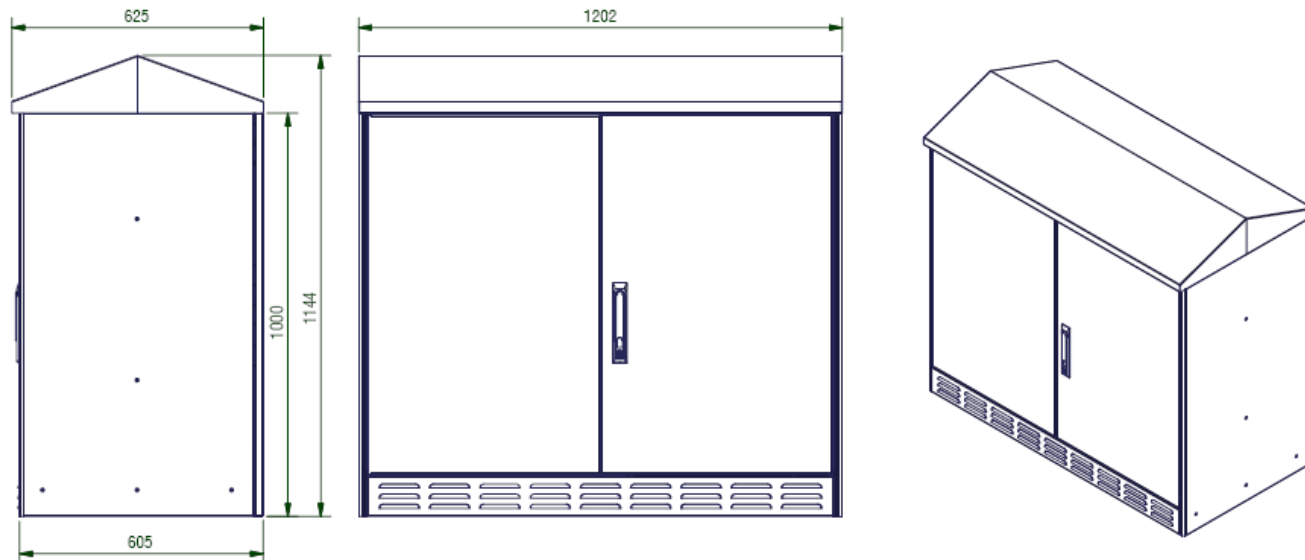

Multifunktionsgadeskab

Type MCL 126 (London)

MCL 126 uden svinggreb

Hængslede låger med Ruko/EMKA sikkerheds låsesystem

Triax varenummer: 232770 (grå) og 232771 (grøn)

MCL 126 med svinggreb

Hængslede låger med svinggreb til EURO låsecylinder
(Leveres uden låsecylinder som kan tilkøbes)

Triax varenummer: 232772 (grå) og 232773 (grøn)

Sokkel til nedstøbning i beton

Sokkel til nedstøbning i beton MCL 126

Triax varenummer: 232776 (grå)
232777 (grøn)

Nedgravningssokkel

Traditionel nedgravningssokkel til MCL 126

Triax varenummer: 232778 (grå)
232779 (grøn)

Tilbehør for montage

Vandfast krydsfiner montageplade
Triax varenummer 232463
Der kan anvendes 1 eller 2 stk.
(838x535x18 mm)

Montageskinner
til racks (232487)