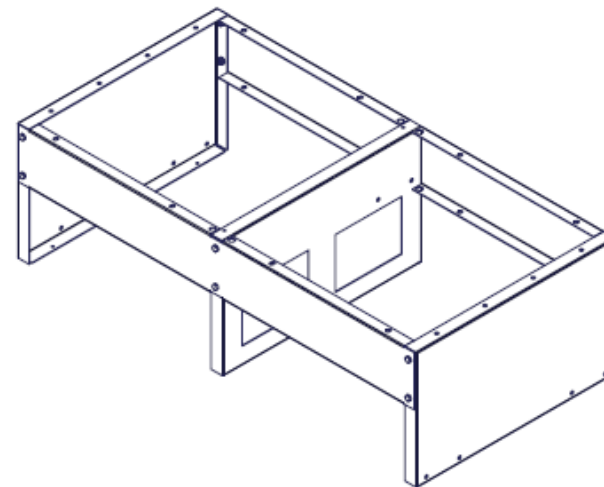

Multifunktionsgadeskab

Type MCL 126 (London)

MCL 126 uden svinggreb

Hængslede låger med Ruko/EMKA sikkerheds låsesystem

Triax varenummer: 232770 (grå) og 232771 (grøn)

MCL 126 med svinggreb

Hængslede låger med svinggreb til EURO låsecylinder
(Leveres uden låsecylinder som kan tilkøbes)

Triax varenummer: 232772 (grå) og 232773 (grøn)

Sokkel til nedstøbning i beton

Sokkel til nedstøbning i beton MCL 126

Triax varenummer: 232776 (grå)
232777 (grøn)

Nedgravningssokkel

Traditionel nedgravningssokkel til MCL 126

Triax varenummer: 232778 (grå)
232779 (grøn)

Tilbehør for montage

Vandfast krydsfiner montageplade
Triax varenummer 232463
Der kan anvendes 1 eller 2 stk.
(838x535x18 mm)

Montageskinner
til racks (232487)