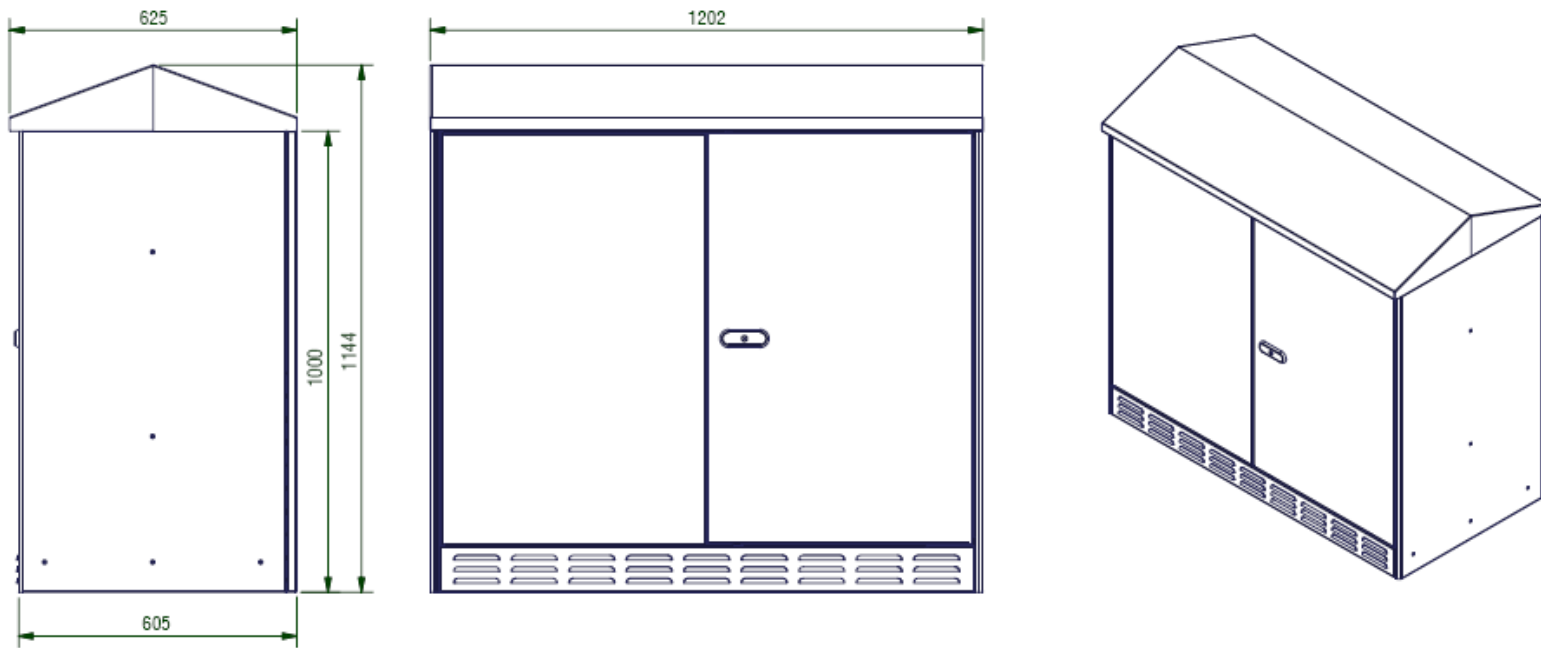

Multifunktionsgadeskab

Type MCL 126 (London)

MCL 126 uden svinggreb

Hængslede låger med Ruko/EMKA sikkerheds låsesystem

Triax varenummer: 232770 (grå) og 232771 (grøn)

MCL 126 med svinggreb

Hængslede låger med svinggreb til EURO låsecylinder
(Leveres uden låsecylinder som kan tilkøbes)

Triax varenummer: 232772 (grå) og 232773 (grøn)

Sokkel til nedstøbning i beton

Sokkel til nedstøbning i beton MCL 126

Triax varenummer: 232776 (grå)
232777 (grøn)

Nedgravningssokkel

Traditionel nedgravningssokkel til MCL 126

Triax varenummer: 232778 (grå)
232779 (grøn)

Tilbehør for montage

Vandfast krydsfiner montageplade
Triax varenummer 232463
Der kan anvendes 1 eller 2 stk.
(838x535x18 mm)

Montageskinner
til racks (232487)