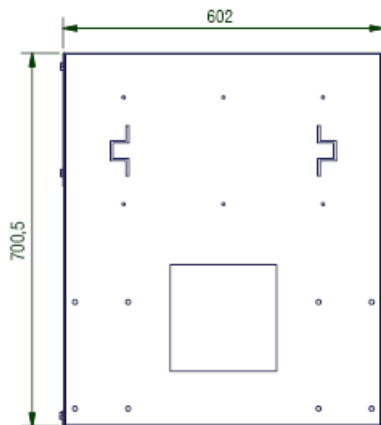

Triax varenummer: 232772 (grå) og 232773 (grøn)

Sokkel til nedstøbning i beton

Sokkel til nedstøbning i beton MCL 126

Triax varenummer: 232776 (grå)
232777 (grøn)

Nedgravningssokkel

Traditionel nedgravningssokkel til MCL 126

Triax varenummer: 232778 (grå)
232779 (grøn)

Tilbehør for montage

Vandfast krydsfiner montageplade
Triax varenummer 232463
Der kan anvendes 1 eller 2 stk.
(838x535x18 mm)

Montageskinner
til racks (232487)