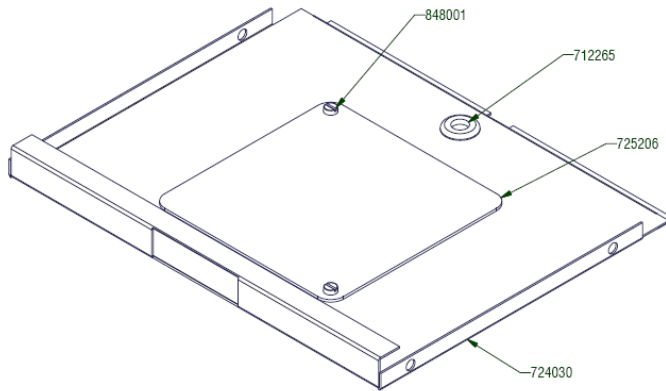

Tilbehør for montage