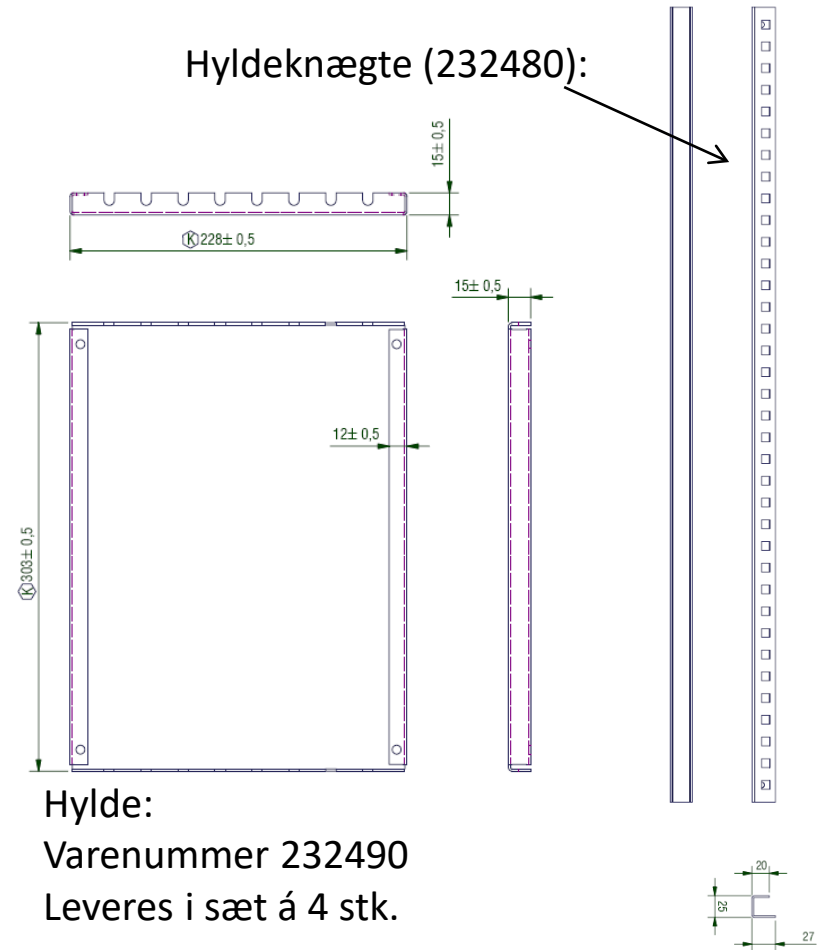

Triax varenummer: 232778 (grå)
232779 (grøn)

Tilbehør for montage

Vandfast krydsfiner montageplade
Triax varenummer 232463
Der kan anvendes 1 eller 2 stk.
(838x535x18 mm)

Montageskinner
til racks (232487)

19" rack skinner
Varenummer 232482
Der kan anvendes 2x2 sæt

Tilbehør for montage

Beslag til ventilator
 Triarc varenummer 232492
 Der kan monteres op til 3 stk.

Hyldeknægte (232480):

Hylde:
 Varenummer 232490
 Leveres i sæt á 4 stk.