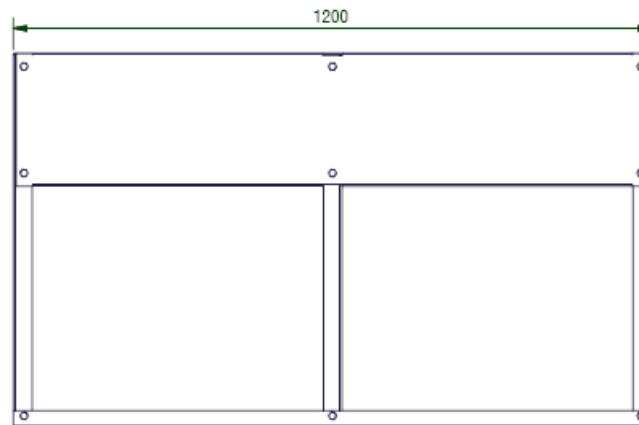

Triax varenummer: 232772 (grå) og 232773 (grøn)

Sokkel til nedstøbning i beton

Sokkel til nedstøbning i beton MCL 126

Triax varenummer: 232776 (grå)
232777 (grøn)

Nedgravningssokkel

Traditionel nedgravningssokkel til MCL 126

Triax varenummer: 232778 (grå)
232779 (grøn)

Tilbehør for montage

Vandfast krydsfiner montageplade
Triax varenummer 232463
Der kan anvendes 1 eller 2 stk.
(838x535x18 mm)

Montageskinner
til racks (232487)