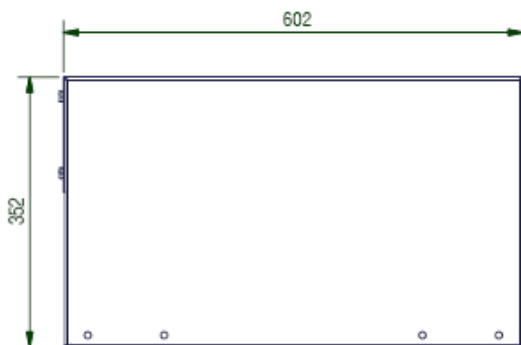

Multifunktionsgadeskab

Type MCL 126 (London)

MCL 126 uden svinggreb

Hængslede låger med Ruko/EMKA sikkerheds låsesystem

Triax varenummer: 232770 (grå) og 232771 (grøn)

MCL 126 med svinggreb

Hængslede låger med svinggreb til EURO låsecylinder
(Leveres uden låsecylinder som kan tilkøbes)

Triax varenummer: 232772 (grå) og 232773 (grøn)

Sokkel til nedstøbning i beton

Sokkel til nedstøbning i beton MCL 126

Triax varenummer: 232776 (grå)
232777 (grøn)

Nedgravningssokkel

Traditionel nedgravningssokkel til MCL 126