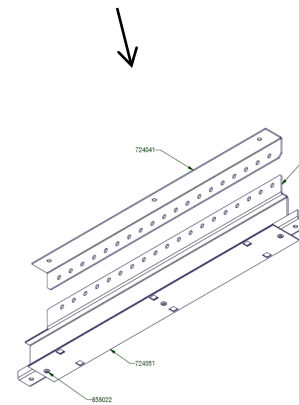

Triax varenummer: 232772 (grå) og 232773 (grøn)

Sokkel til nedstøbning i beton

Sokkel til nedstøbning i beton MCL 126

Triax varenummer: 232776 (grå)
232777 (grøn)

Nedgravningssokkel

Traditionel nedgravningssokkel til MCL 126

Triax varenummer: 232778 (grå)
232779 (grøn)

Tilbehør for montage

Vandfast krydsfiner montageplade
Triax varenummer 232463
Der kan anvendes 1 eller 2 stk.
(838x535x18 mm)

Montageskinner
til racks (232487)