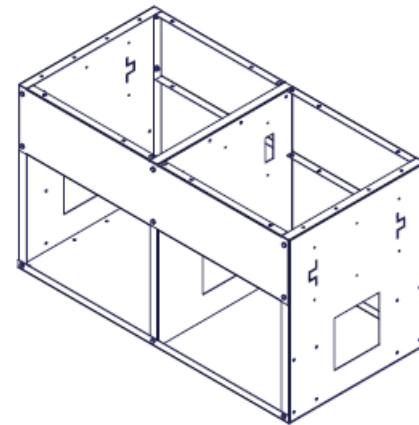

Nedgravningssokkel

Traditionel nedgravningssokkel til MCL 126

Triax varenummer: 232778 (grå)
232779 (grøn)