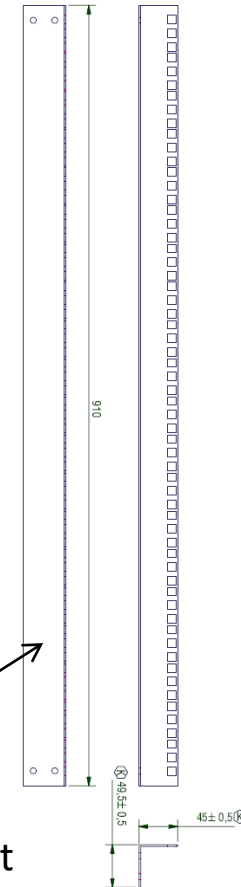

Multifunktionsgadeskab

Type MCL 126 (London)

MCL 126 uden svinggreb

Hængslede låger med Ruko/EMKA sikkerheds låsesystem

Triax varenummer: 232770 (grå) og 232771 (grøn)

MCL 126 med svinggreb

Hængslede låger med svinggreb til EURO låsecylinder
(Leveres uden låsecylinder som kan tilkøbes)

Triax varenummer: 232772 (grå) og 232773 (grøn)

Sokkel til nedstøbning i beton

Sokkel til nedstøbning i beton MCL 126

Triax varenummer: 232776 (grå)
232777 (grøn)

Nedgravningssokkel

Traditionel nedgravningssokkel til MCL 126

Triax varenummer: 232778 (grå)
232779 (grøn)

Tilbehør for montage

Vandfast krydsfiner montageplade
Triax varenummer 232463
Der kan anvendes 1 eller 2 stk.
(838x535x18 mm)

Montageskinner
til racks (232487)

19" rack skinner
Varenummer 232482
Der kan anvendes 2x2 sæt

Tilbehør for montage

Beslag til ventilator
 Triarc varenummer 232492
 Der kan monteres op til 3 stk.

Hyldeknægte (232480):

Hylde:
 Varenummer 232490
 Leveres i sæt á 4 stk.