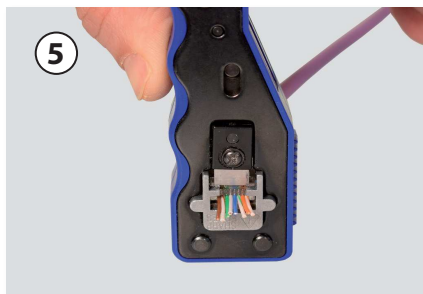

Ejemplo de montaje / Mounting example

Para una conexión profesional, se recomienda el crimpado con la herramienta Ref. 209802.

For a professional connection, it is suggested to use the crimping tool Ref. 209802.

DECLARACIÓN DE CONFORMIDAD ■ DECLARATION OF CONFORMITY ■ DECLARAÇÃO DE CONFORMIDADE ■ DECLARATION DE CONFORMITE ■ DICHIARAZIONE DI CONFORMITÀ ■ DEKLARACJA ZGODNOŚCI ■ KONFORMITÄTSERKLÄRUNG ■ ΠΙΣΤΟΠΟΙΗΤΙΚΟ ΣΥΜΜΟΡΦΩΣΗΣ ■ FÖRSÄKRAN OM ÖVERENSSTÄMMELSE ■ ДЕКЛАРАЦИЯ СООТВЕТСТВИЯ ■ بيان المطابقة ► <https://doc.televés.com>

Fabricante / Manufacturer: Televés S.A.U. Rúa B. de Conxo, 17 - 15706 Santiago de Compostela, A Coruña. Spain www.televés.com

01030846-000