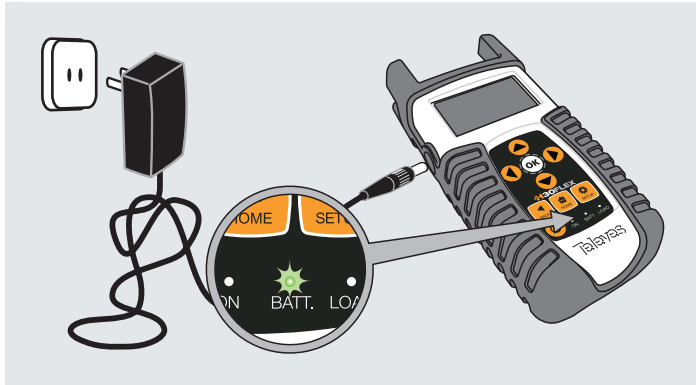

Digital Processing Handheld DVB Meter/Analyzer

Refs. 593301, 593302, 593303, 593304, 593360

Quick Guide

1. Load Battery

2. Power ON

3. Select language

4. Select geographical area

5. Registration process

4. Buttons

5. F-connector options

6. Reset

Reference	Description	EAN 13
593301	H30FLEX: DVB-S/S2 + DVB-T	8424450185346
593302	H30FLEX: DVB-S/S2 + DVB-T/T2	8424450185315
593303	H30FLEX: DVB-S/S2 + DVB-C (Annex A/C)	8424450185322
593304	H30FLEX: DVB-S/S2 + DVB-T/T2	8424450185339
593360	H30FLEX: DVB-S/S2 + DVB-C (Annex B)	8424450187593
Options	Description	EAN 13
593231	H30FLEX: DVB-T OPTION	8424450186183
593232	H30FLEX: DVB-T2 OPTION	8424450186190
593233	H30FLEX: DVB-C OPTION	8424450186206
593234	H30FLEX: dCSS OPTION	8424450186213
593235	H30FLEX: EXT. ENT TERREST. 120dBμV OPTION	-