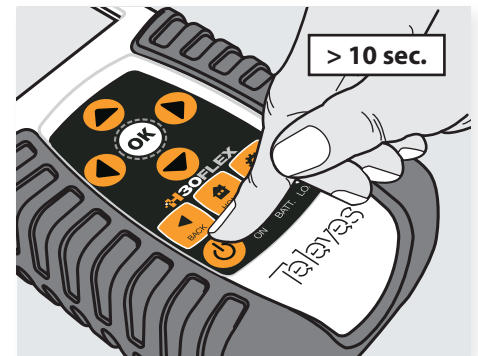

Digital Processing Handheld DVB Meter/Analyzer

Refs. 593301, 593302, 593303, 593304, 593360

Quick Guide

1. Load Battery

2. Power ON

3. Select language

4. Select geographical area

5. Registration process

4. Buttons

5. F-connector options

6. Reset

Reference	Description	EAN 13
593301	H30FLEX: DVB-S/S2 + DVB-T	8424450185346
593302	H30FLEX: DVB-S/S2 + DVB-T/T2	8424450185315
593303	H30FLEX: DVB-S/S2 + DVB-C (Annex A/C)	8424450185322
593304	H30FLEX: DVB-S/S2 + DVB-T/T2	8424450185339
593360	H30FLEX: DVB-S/S2 + DVB-C (Annex B)	8424450187593
Options	Description	EAN 13
593231	H30FLEX: DVB-T OPTION	8424450186183
593232	H30FLEX: DVB-T2 OPTION	8424450186190
593233	H30FLEX: DVB-C OPTION	8424450186206
593234	H30FLEX: dCSS OPTION	8424450186213
593235	H30FLEX: EXT. ENT TERREST. 120dBμV OPTION	-