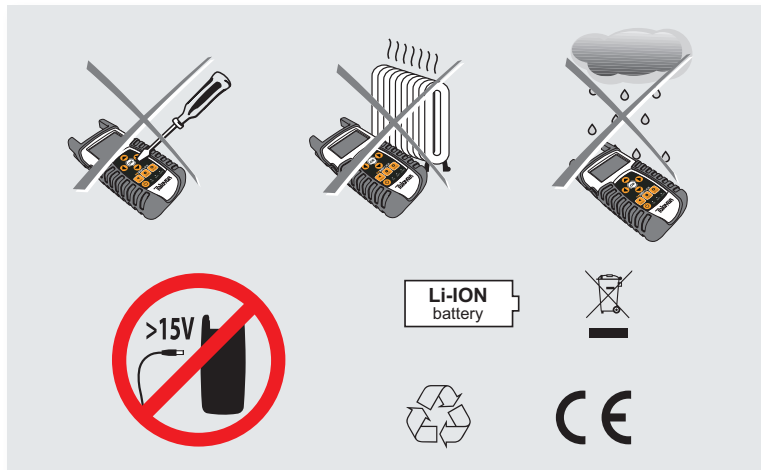

Reference	Description	EAN 13
593301	H30FLEX: DVB-S/S2 + DVB-T	8424450185346
593302	H30FLEX: DVB-S/S2 + DVB-T/T2	8424450185315
593303	H30FLEX: DVB-S/S2 + DVB-C (Annex A/C)	8424450185322
593304	H30FLEX: DVB-S/S2 + DVB-T/T2	8424450185339
593360	H30FLEX: DVB-S/S2 + DVB-C (Annex B)	8424450187593
Options	Description	EAN 13
593231	H30FLEX: DVB-T OPTION	8424450186183
593232	H30FLEX: DVB-T2 OPTION	8424450186190
593233	H30FLEX: DVB-C OPTION	8424450186206
593234	H30FLEX: dCSS OPTION	8424450186213
593235	H30FLEX: EXT. ENT TERREST. 120dBμV OPTION	-

<http://h30flex.televes.com>