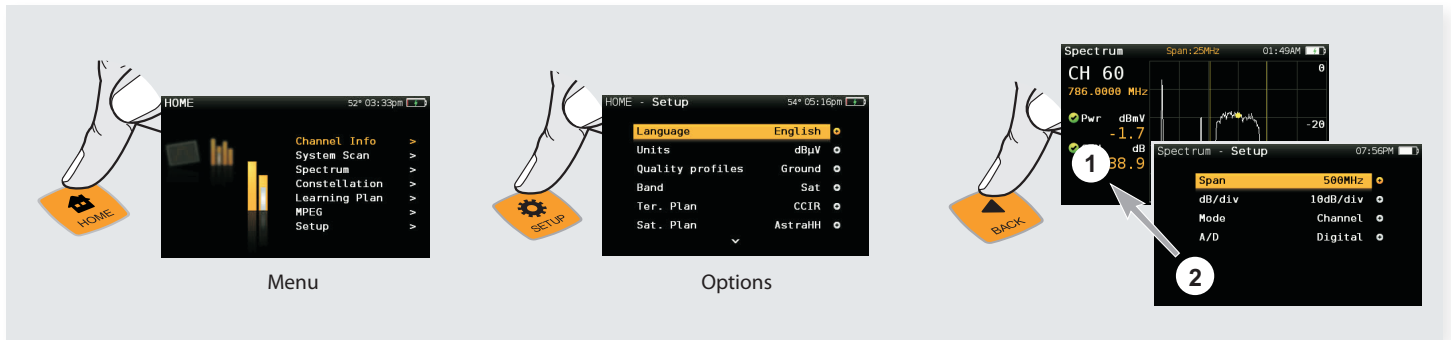

Digital Processing Handheld DVB Meter/Analyzer

Refs. 593301, 593302, 593303, 593304, 593360

Quick Guide

1. Load Battery

2. Power ON

3. Select language

4. Select geographical area

5. Registration process

4. Buttons

5. F-connector options

6. Reset

Reference	Description	EAN 13
593301	H30FLEX: DVB-S/S2 + DVB-T	8424450185346
593302	H30FLEX: DVB-S/S2 + DVB-T/T2	8424450185315
593303	H30FLEX: DVB-S/S2 + DVB-C (Annex A/C)	8424450185322
593304	H30FLEX: DVB-S/S2 + DVB-T/T2	8424450185339
593360	H30FLEX: DVB-S/S2 + DVB-C (Annex B)	8424450187593
Options	Description	EAN 13
593231	H30FLEX: DVB-T OPTION	8424450186183
593232	H30FLEX: DVB-T2 OPTION	8424450186190
593233	H30FLEX: DVB-C OPTION	8424450186206
593234	H30FLEX: dCSS OPTION	8424450186213
593235	H30FLEX: EXT. ENT TERREST. 120dBμV OPTION	-