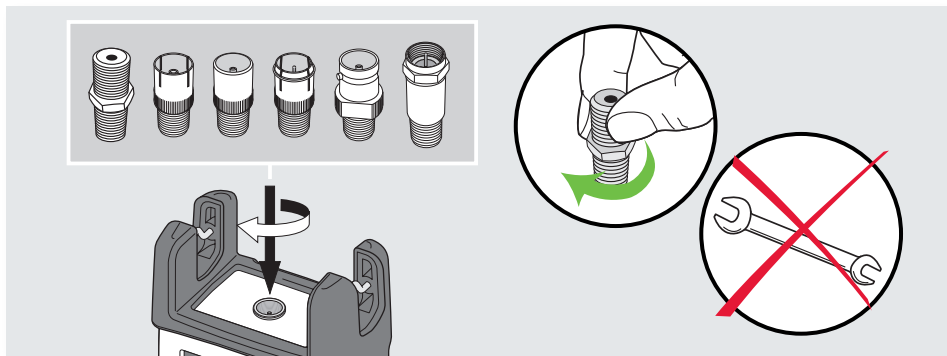

4. Buttons

5. F-connector options

6. Reset

Reference	Description	EAN 13
593301	H30FLEX: DVB-S/S2 + DVB-T	8424450185346
593302	H30FLEX: DVB-S/S2 + DVB-T/T2	8424450185315
593303	H30FLEX: DVB-S/S2 + DVB-C (Annex A/C)	8424450185322
593304	H30FLEX: DVB-S/S2 + DVB-T/T2	8424450185339
593360	H30FLEX: DVB-S/S2 + DVB-C (Annex B)	8424450187593
Options	Description	EAN 13
593231	H30FLEX: DVB-T OPTION	8424450186183
593232	H30FLEX: DVB-T2 OPTION	8424450186190
593233	H30FLEX: DVB-C OPTION	8424450186206
593234	H30FLEX: dCSS OPTION	8424450186213
593235	H30FLEX: EXT. ENT TERREST. 120dBμV OPTION	-