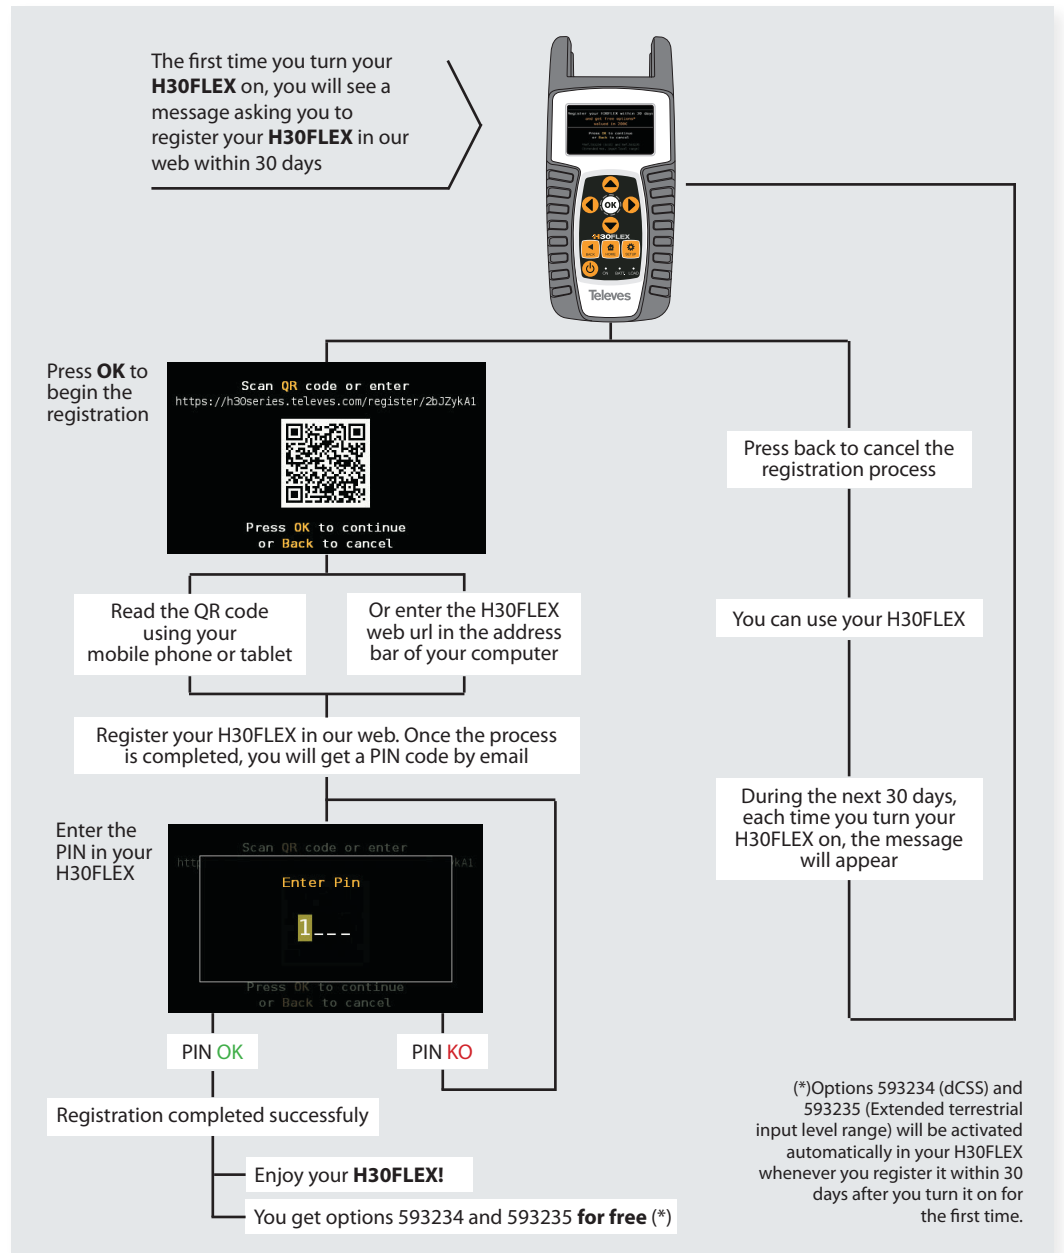

Digital Processing Handheld DVB Meter/Analyzer

Refs. 593301, 593302, 593303, 593304, 593360

Quick Guide

1. Load Battery

2. Power ON

3. Select language

4. Select geographical area

5. Registration process

4. Buttons

5. F-connector options

6. Reset

Reference	Description	EAN 13
593301	H30FLEX: DVB-S/S2 + DVB-T	8424450185346
593302	H30FLEX: DVB-S/S2 + DVB-T/T2	8424450185315
593303	H30FLEX: DVB-S/S2 + DVB-C (Annex A/C)	8424450185322
593304	H30FLEX: DVB-S/S2 + DVB-T/T2	8424450185339
593360	H30FLEX: DVB-S/S2 + DVB-C (Annex B)	8424450187593
Options	Description	EAN 13
593231	H30FLEX: DVB-T OPTION	8424450186183
593232	H30FLEX: DVB-T2 OPTION	8424450186190
593233	H30FLEX: DVB-C OPTION	8424450186206
593234	H30FLEX: dCSS OPTION	8424450186213
593235	H30FLEX: EXT. ENT TERREST. 120dBμV OPTION	-