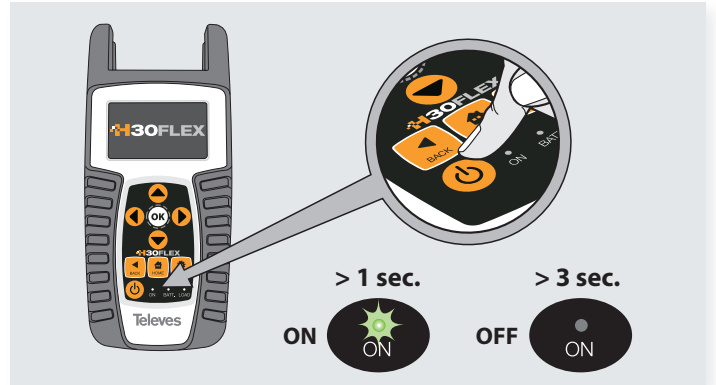

Digital Processing Handheld DVB Meter/Analyzer

Refs. 593301, 593302, 593303, 593304, 593360

Quick Guide

1. Load Battery

2. Power ON

3. Select language

4. Select geographical area

5. Registration process

4. Buttons

5. F-connector options

6. Reset

Reference	Description	EAN 13
593301	H30FLEX: DVB-S/S2 + DVB-T	8424450185346
593302	H30FLEX: DVB-S/S2 + DVB-T/T2	8424450185315
593303	H30FLEX: DVB-S/S2 + DVB-C (Annex A/C)	8424450185322
593304	H30FLEX: DVB-S/S2 + DVB-T/T2	8424450185339
593360	H30FLEX: DVB-S/S2 + DVB-C (Annex B)	8424450187593
Options	Description	EAN 13
593231	H30FLEX: DVB-T OPTION	8424450186183
593232	H30FLEX: DVB-T2 OPTION	8424450186190
593233	H30FLEX: DVB-C OPTION	8424450186206
593234	H30FLEX: dCSS OPTION	8424450186213
593235	H30FLEX: EXT. ENT TERREST. 120dBμV OPTION	-